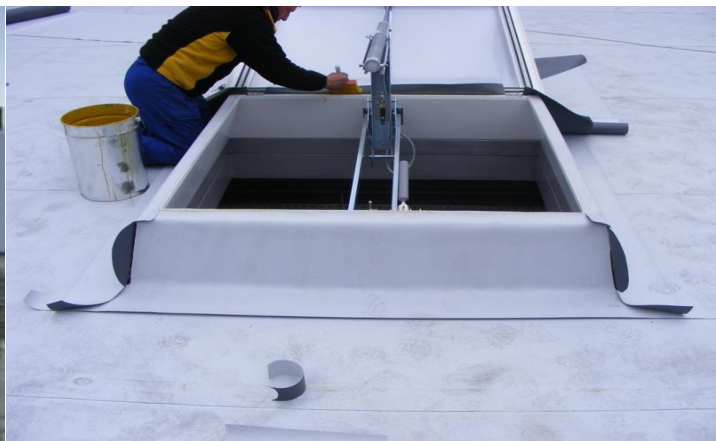

57 320 2162302
1 - 305 6003426

57 320 2162302

www.sfcompanies.com
info@sfcompanies.com

Sf

COMPANIES

INFRAESTRUCTURA E INGENIERIA
CONSTRUCCION Y ACABADOS

/sfcompanies

Colombia - USA - Canada