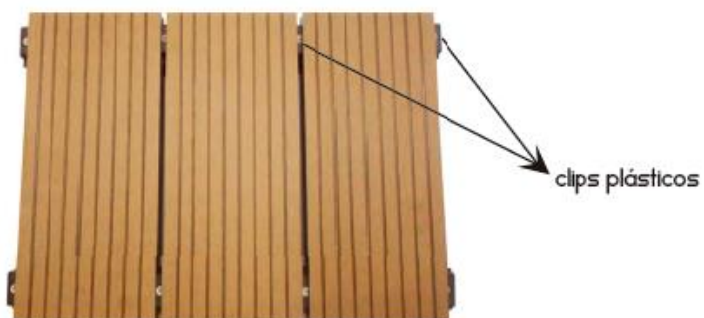

Instalación deck, por medio de clips plásticos, sobre durmientes macizos de WPC de 220 x 2,5 x 4 cm. (largo/ancho/espesor).

Vista Superior