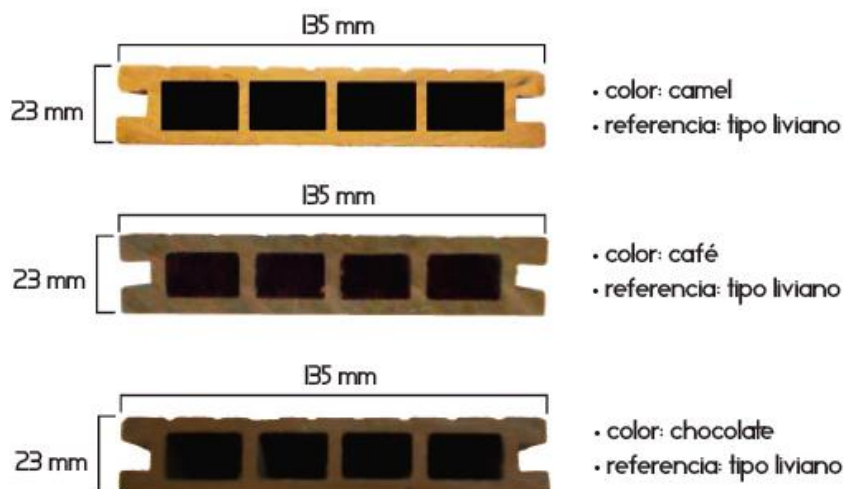

- color: café
- referencia: tipo liviano – rayado
- dimensiones: 2200 x 135 x 23 mm (largo/ancho/espesor)

- color: camel
- referencia: tipo liviano – vetado tipo madera
- dimensiones: 2200 x 135 x 23 mm (largo/ancho/espesor)

- color: chocolate
- referencia: tipo liviano – rayado
- dimensiones: 2200 x 135 x 23 mm (largo/ancho/espesor)

- color: chocolate
- referencia: tipo liviano – vetado tipo madera
- dimensiones: 2200 x 135 x 23 mm (largo/ancho/espesor)

## Vista frontal